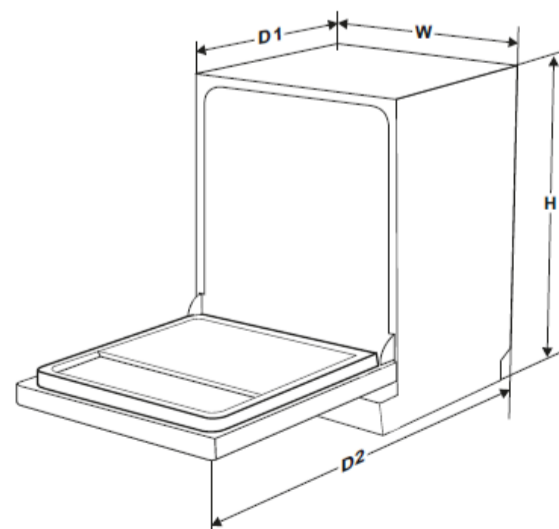

Maße H x B x T

- Gerätemaße: 81,5 x 59,8 x 55,0 cm
- Nischenmaße: 82,0-87,0 x 60,0 x 58,0 cm
- Gerätemaße (verpackt): 89,0 x 64,5 x 64,5 cm

- Nettogewicht (kg): 35,0
- Bruttogewicht (kg): 42,0

Sonderzubehör

Verfügbare Farbvarianten

Zubehör

- Salz Trichter

Ausstattungsmerkmale:

- Reinigungsstufe: A
- Gerätetyp: Einbau
- Verstellbare Füße: Ja (nur vorne)
- Automatisch öffnende Tür (Auto Open Door)
- Länge des Netzkabels (cm): 150
- Länge des Versorgungsschlauchs (cm): 150
- Länge des Abflussschlauchs (cm): 140
- versteckter Warmwasserbereiter: Ja

EAN: 4251003105421

Höhe (H)	815 mm/815 – 875 mm
Breite (B)	598 mm
Tiefe (D1)	550 mm (bei geschlossener Tür)
Tiefe (D2)	1150 mm (bei 90° geöffneter Tür)