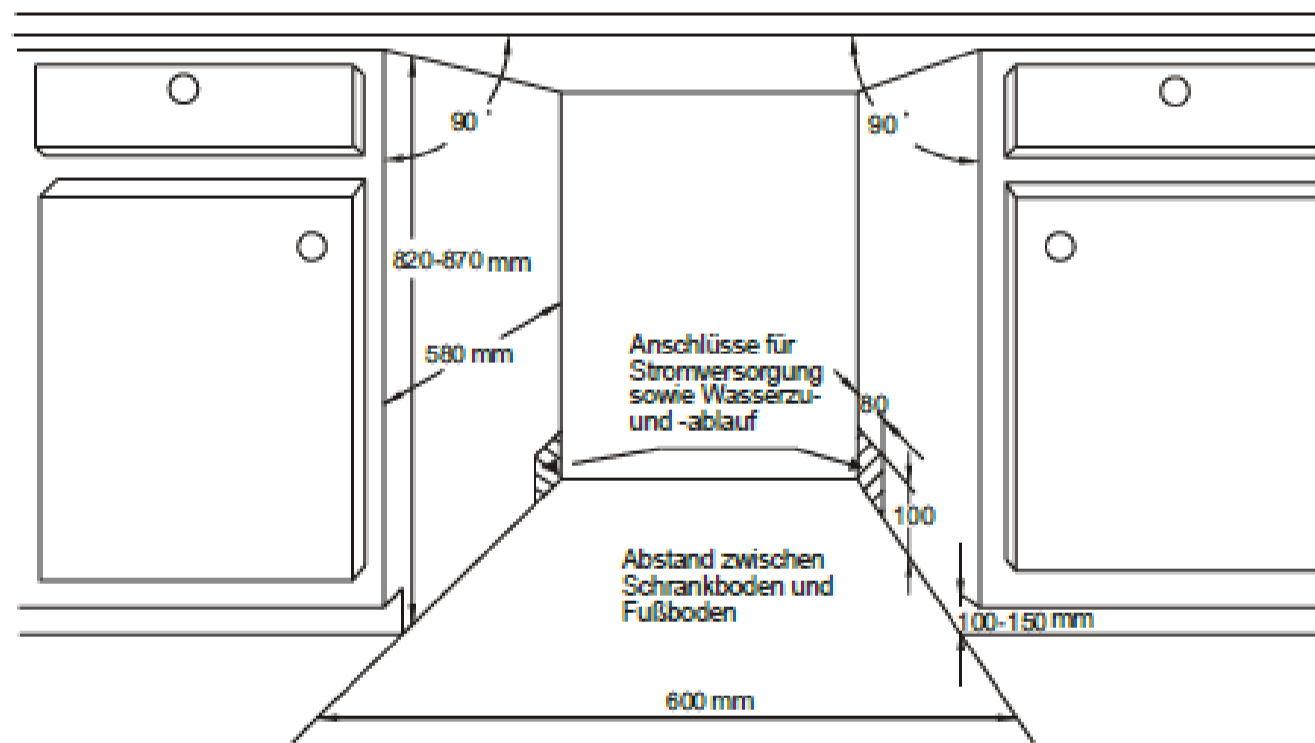

Maße H x B x T

- Gerätemaße: 81,5 x 59,8 x 55,0 cm
- Nischenmaße: 82,0-87,0 x 60,0 x 58,0 cm
- Gerätemaße (verpackt): 89,0 x 64,5 x 64,5 cm

- Nettogewicht (kg): 35,0
- Bruttogewicht (kg): 42,0

Sonderzubehör

Verfügbare Farbvarianten

Zubehör

- Salz Trichter

Ausstattungsmerkmale:

- Reinigungsstufe: A
- Gerätetyp: Einbau
- Verstellbare Füße: Ja (nur vorne)
- Automatisch öffnende Tür (Auto Open Door)
- Länge des Netzkabels (cm): 150
- Länge des Versorgungsschlauchs (cm): 150
- Länge des Abflussschlauchs (cm): 140
- versteckter Warmwasserbereiter: Ja

EAN: 4251003105421

Höhe (H)	815 mm/815 – 875 mm
Breite (B)	598 mm
Tiefe (D1)	550 mm (bei geschlossener Tür)
Tiefe (D2)	1150 mm (bei 90° geöffneter Tür)