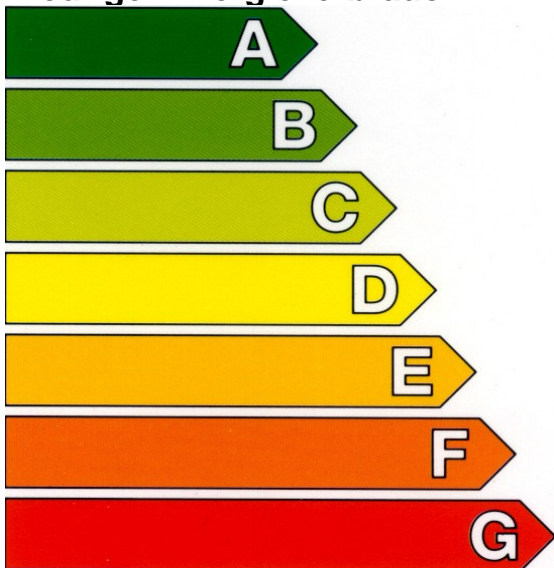

Energie

Geschirrspüler

Hersteller

Miele
IMMER BESSER

Modell

G 2383 SCVI XXL

Niedriger Energieverbrauch

A

Hoher Energieverbrauch

Energieverbrauch kWh/Programm

1,08

(ausgehend von den Ergebnissen der Normprüfung für das vom Hersteller festgelegte Standardprogramm, bei Kaltwasserbefüllung)

Der tatsächliche Energieverbrauch hängt von der Art der Nutzung des Gerätes ab

Reinigungswirkung

A B C D E F G

A: besser G: schlechter

Trockenwirkung

A B C D E F G

A: besser G: schlechter

Standardbefüllung

14