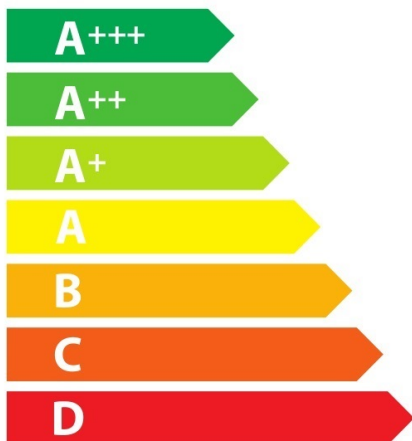

ENERG

енергия · ενέργεια

Miele || H 6461 B

76_L

1,05 kWh/cycle*

0,71 kWh/cycle*

* цикъл · cyklus · portion · zyklus · πρόγραμμα · ciclo · tsükkel · ohjelma · ciklus ciklas · cikls · ģiklu · cyclus · cykl · ciclu · program · cykel