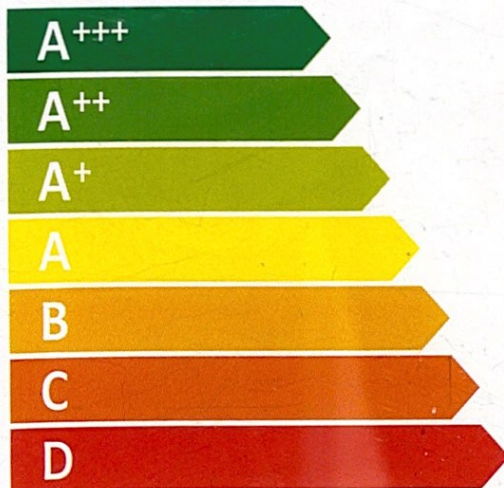

ENERG

енергия • ενέργεια

KI1212F30

ENERGIA · ЕНЕРГИЯ
 ENERGEIA · ENERGIJA
 ENERGY · ENERGIE · ENERGI

97

kWh/annum

144 L

-L